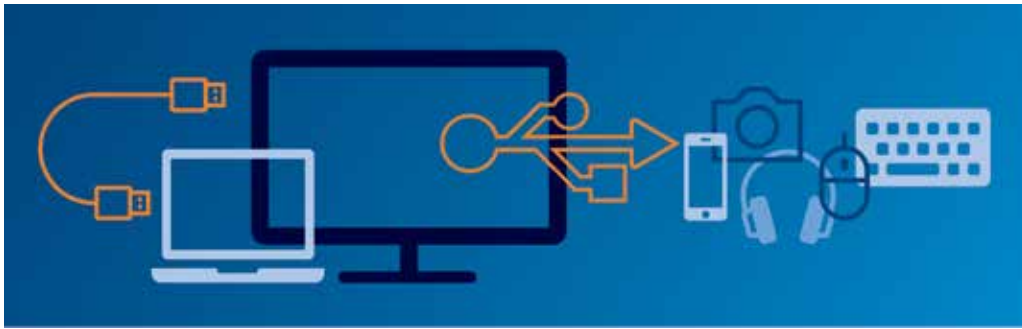

PHILIPS

Monitors

Die ideale Lösung für moderne Arbeitsplätze

Erweitern Sie Ihren Arbeitsplatz mit einem einzigen Kabel

Philips USB Docking-Displays sind für moderne und multifunktionale Arbeitsplätze konzipiert.

Schließen Sie Ihren Laptop mit einem USB-Kabel an, erhalten Sie sofort Zugriff auf alle Peripheriegeräte, die an das Display angeschlossen sind.

Ob im Büro oder unterwegs: Sie werden in kürzester Zeit Ihre Produktivität steigern.

Die Hochgeschwindigkeits-USB-Hubs sorgen in Kombination mit zahlreichen zusätzlichen Steckverbindern für alle Ihre Peripheriegeräte dafür, dass Daten und Geräte immer leicht zugänglich sind.

USB-C-Docking

DisplayLink-Docking

Die DisplayLink-Technologie verfügt über einzigartige Grafiktransport-Fähigkeiten. Das heißt, dass das Erweitern visueller Arbeitsplätze noch nie zuvor so einfach und erschwinglich war. Durch diese Technologie ist es ganz leicht, die Verbindung mit einem beliebigen Computer herzustellen, der USB oder WLAN unterstützt.